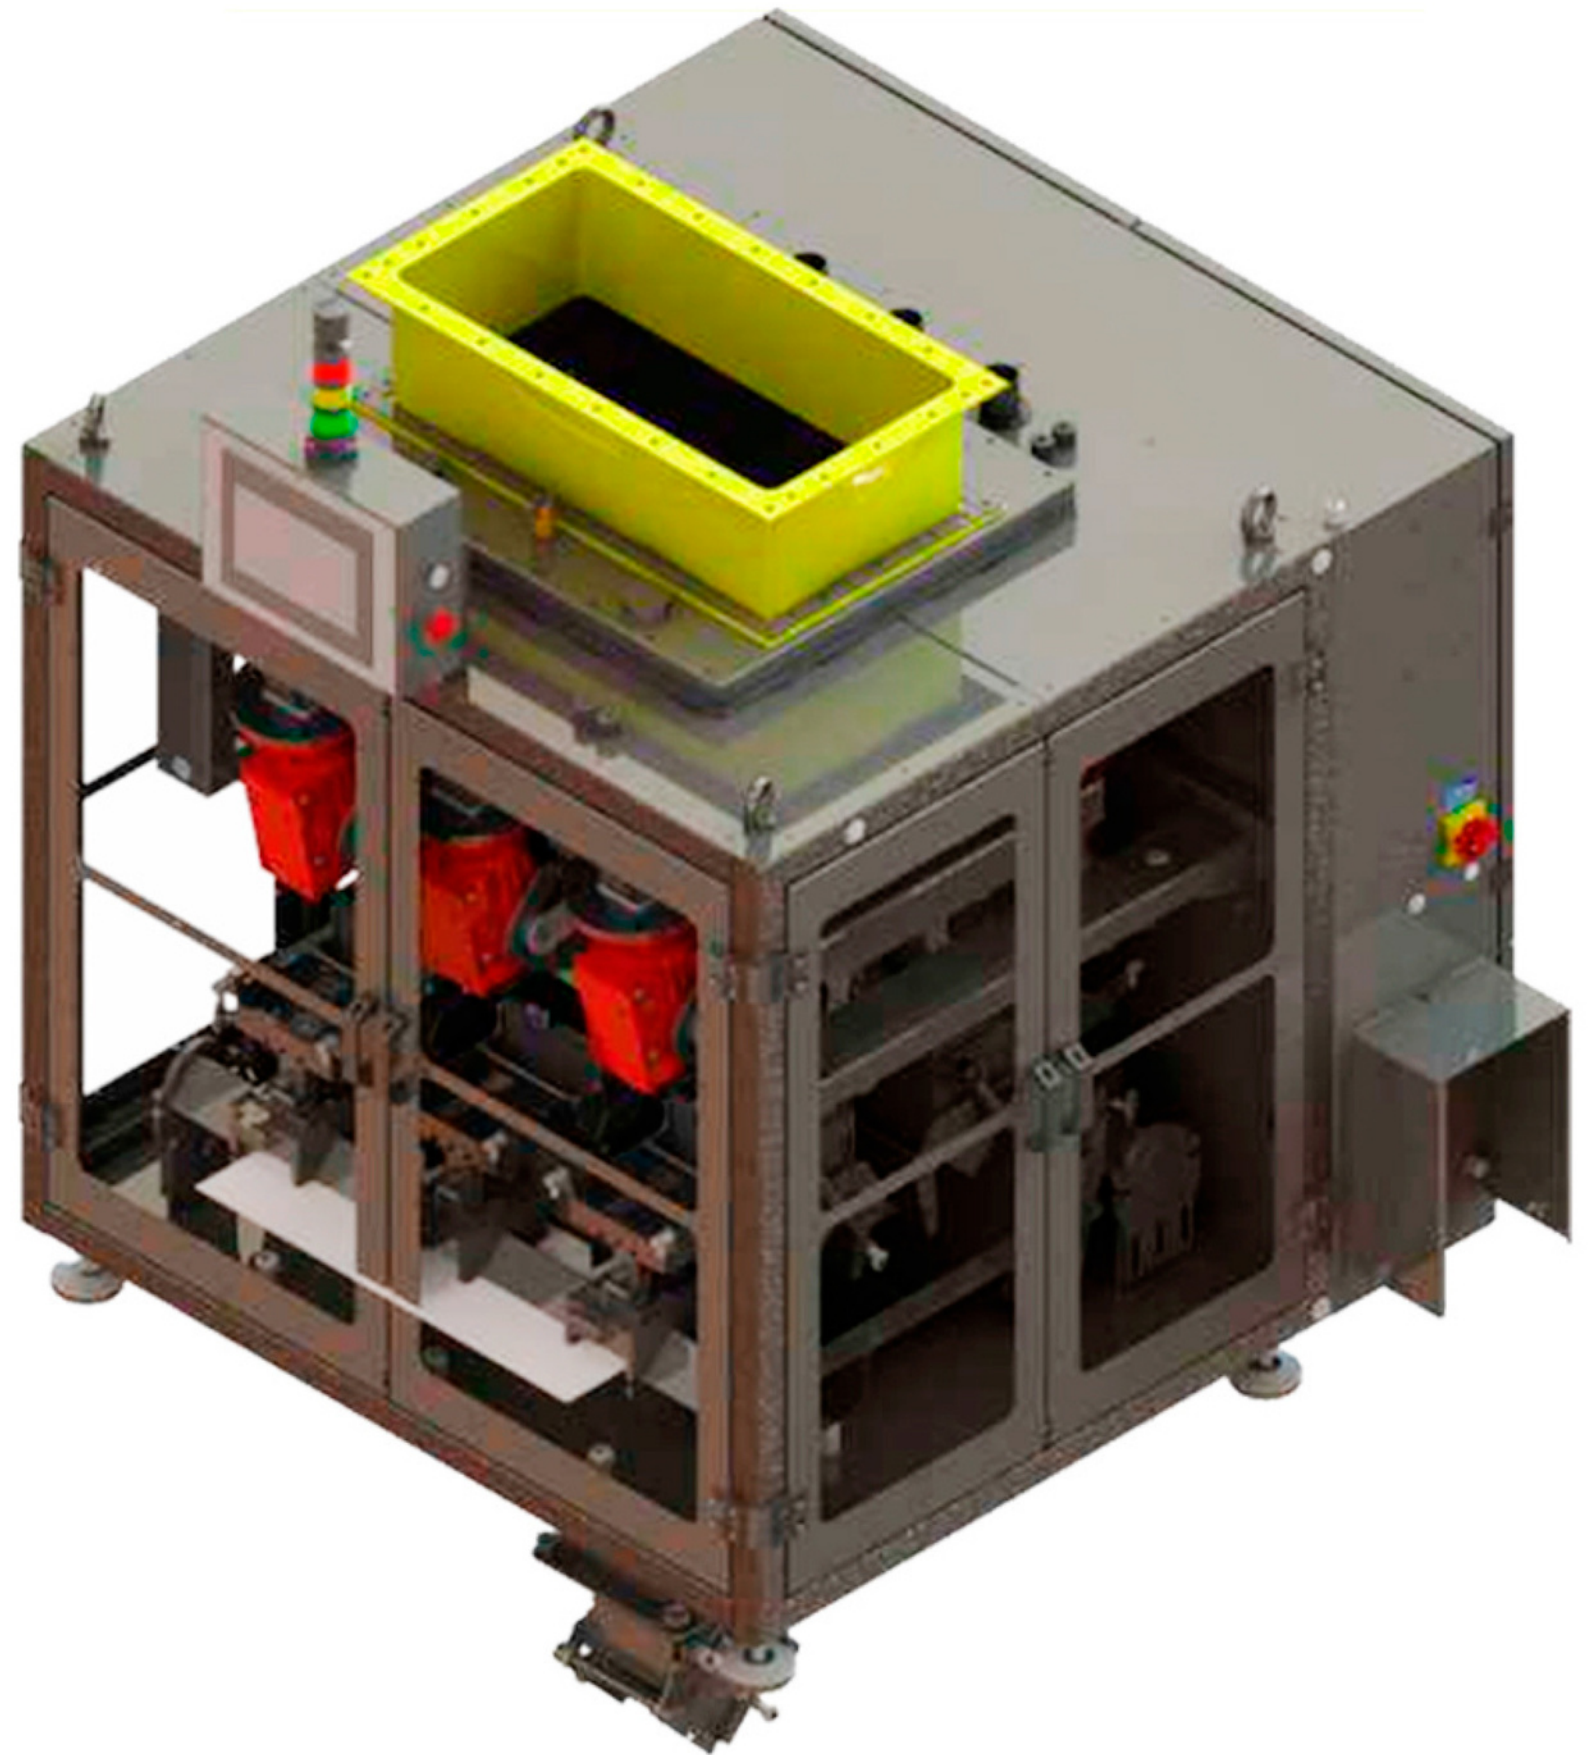

## DOSIFICADOR GRAVIMÉTRICO

### Con Servorreductor

El Dosificador Gravimetrico con Servorreductor de Perfor es una combinacion de servo motor con un reductor de velocidad del cual controla el peso de cada producto antes del empaquetado, reduciendo tiempo y uso del producto. Ofrece mediciones individuales por canal con histograma y ajuste automático de peso. Es eficiente con bajo mantenimiento, integración con Perfor Control para informacion a tiempo real y bajo consumo

### DESCRIPCIÓN

El Dosificador con servorreductor es esencial en la automatización industrial al combinar un servo motor y un reductor de velocidad para controlar con precisión el flujo y dosificación de materiales en la producción. Esta combinación asegura ajustes precisos de velocidad y posición, garantizando un movimiento suave y controlado, incluso en operaciones exigentes. Con esto optimiza la eficiencia energética y la exactitud en la dosificación de líquidos, granulados o polvos.