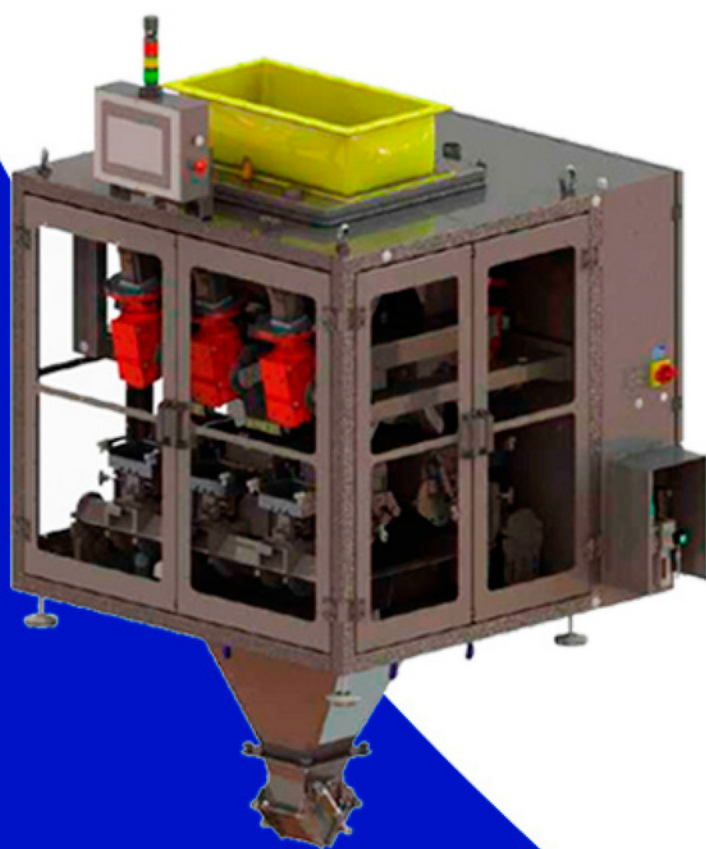

FUNCIONAMIENTO