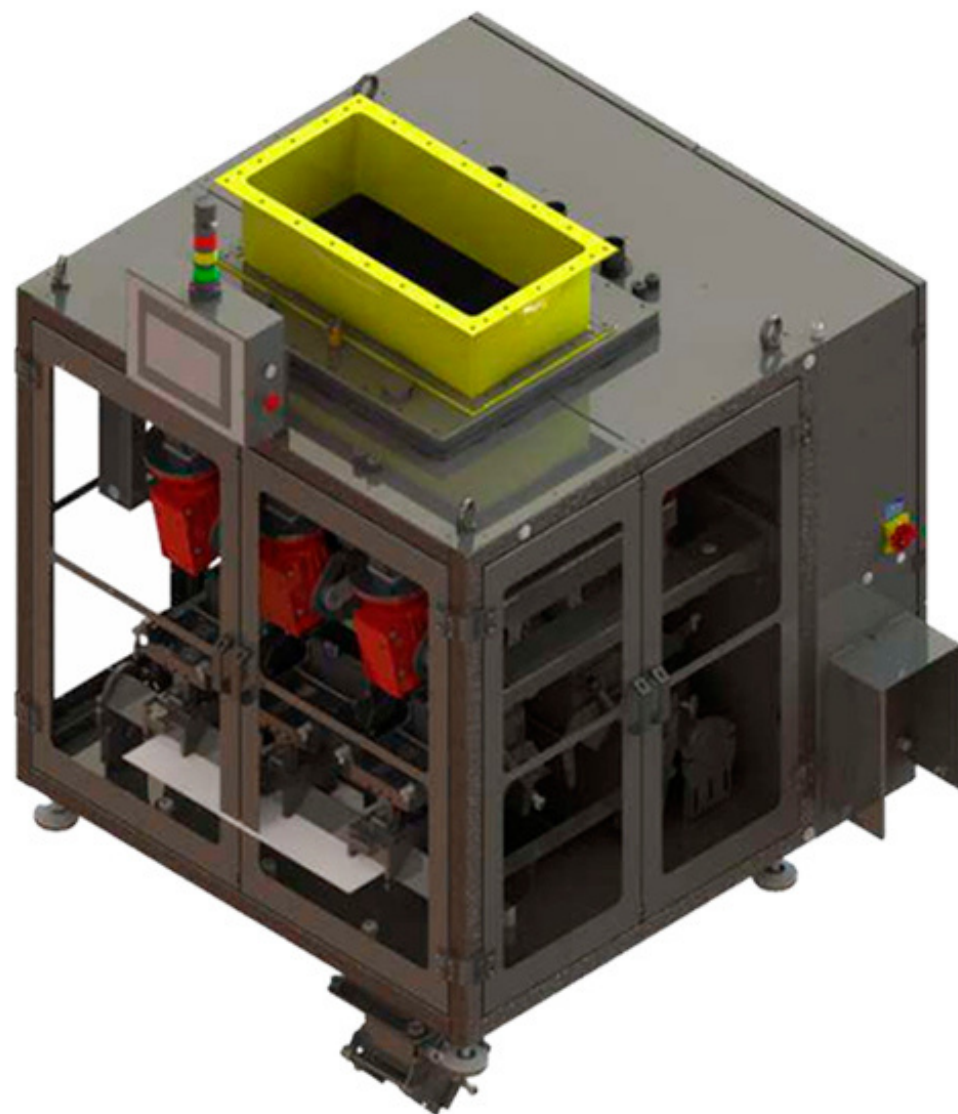

## DOSIFICADOR GRAVIMÉTRICO

### Con Servorreductor

El Dosificador Gravimetrico con Servorreductor de Perfor es una combinacion de servo motor con un reductor de velocidad del cual controla el peso de cada producto antes del empaquetado, reduciendo tiempo y uso del producto. Ofrece mediciones individuales por canal con histograma y ajuste automático de peso. Es eficiente con bajo mantenimiento, integración con Perfor Control para informacion a tiempo real y bajo consumo

## DOSIFICADOR CON SERVORREDUCTOR

### DESCRIPCIÓN

El Dosificador con servorreductor es esencial en la automatización industrial al combinar un servo motor y un reductor de velocidad para controlar con precisión el flujo y dosificación de materiales en la producción. Esta combinación asegura ajustes precisos de velocidad y posición, garantizando un movimiento suave y controlado, incluso en operaciones exigentes. Con esto optimiza la eficiencia energética y la exactitud en la dosificación de líquidos, granulados o polvos.